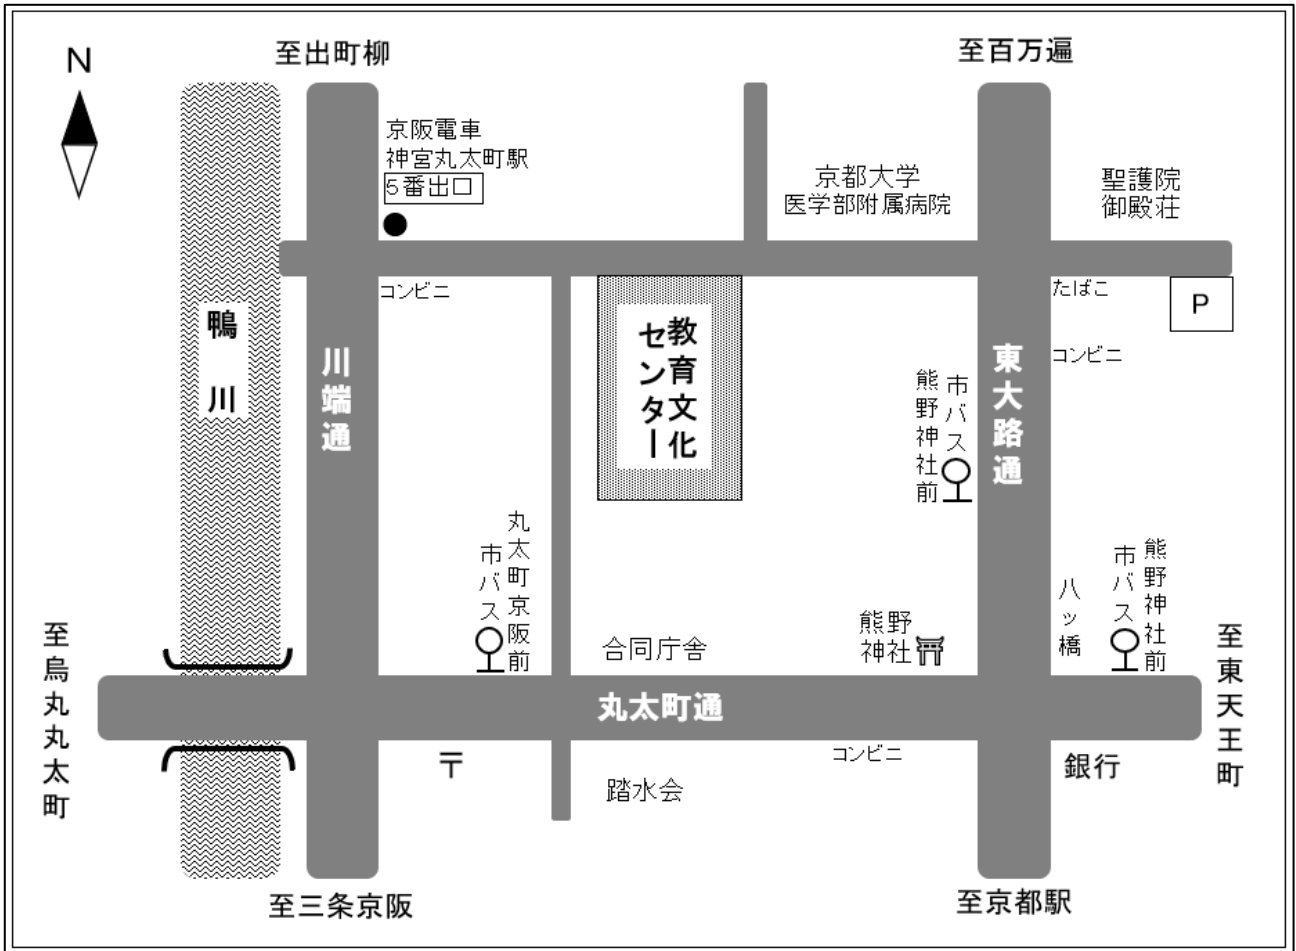

## 交通アクセス

※駐車場の準備はありません、お越しの際は公共交通機関をご利用ください。

京阪『神宮丸太町駅』5番出口より東へ徒歩3分

京都市営バス31号・201号・203号『熊野神社前』下車、徒歩5分

【京都教育文化センター】

〒606-8397 京都府京都市左京区聖護院川原町4-13

※お問い合わせは関西環境開発センター教育訓練部 (TEL : 06-4256-5520) へ