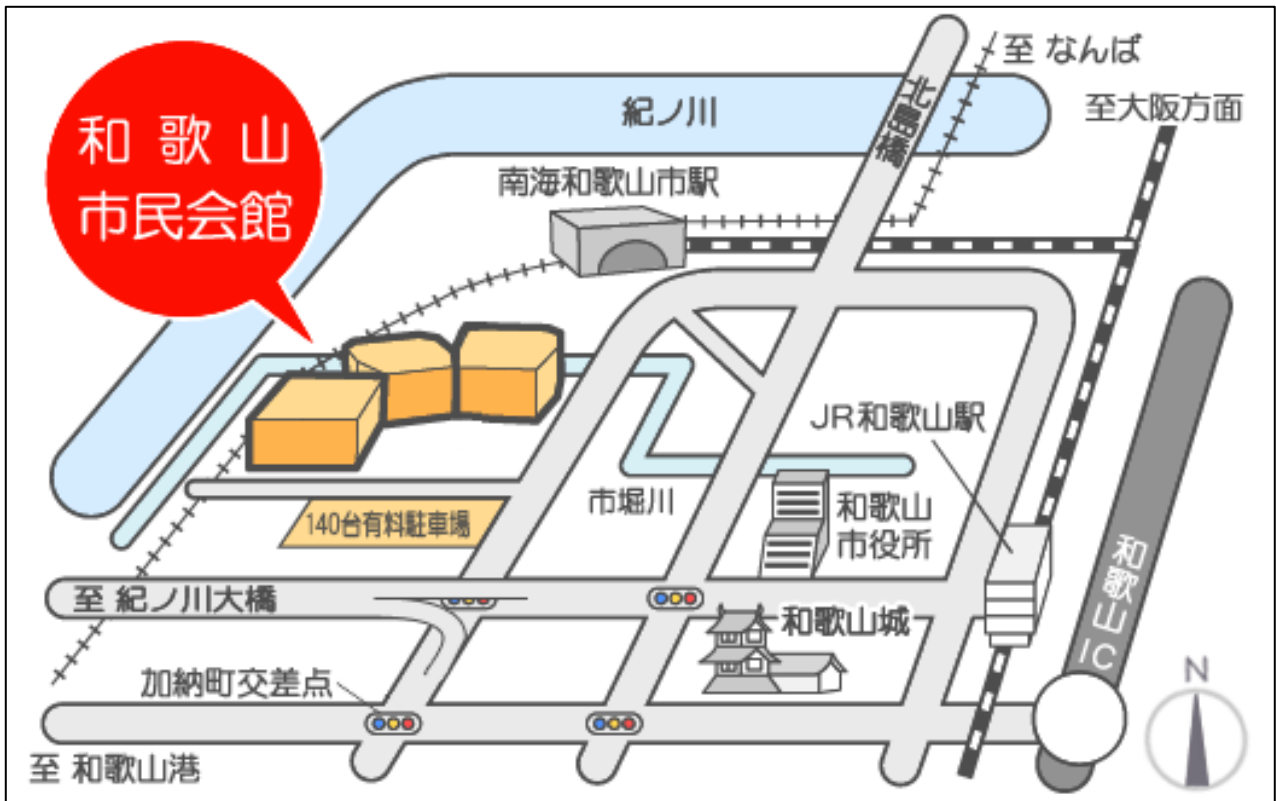

## 交通アクセス

※お越しの際は公共交通機関をご利用ください。

- ・ **南海** 和歌山市駅より南西（正面出口を出て右）へ徒歩 5 分
- ・ **JR** 和歌山駅より和歌山市駅行きバスで約 15 分